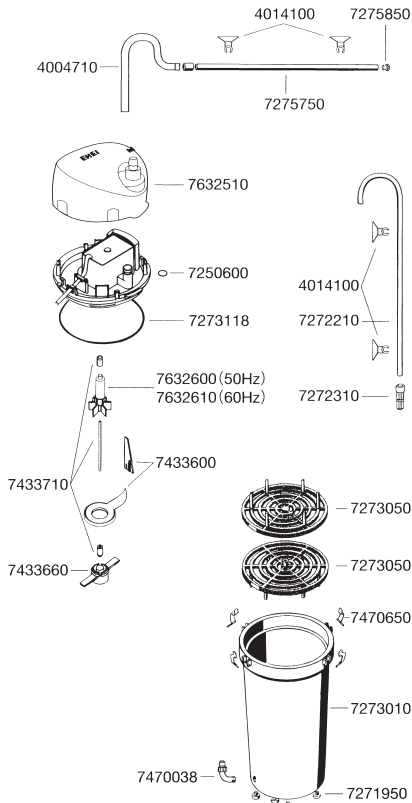

エーハイムフィルター500 (EF-500)

エーハイムフィルター500用パーツ モーターヘッド部

カミハタコード	エーハイムコード	品名
720697	7250600	モーター部Oリング (2個入)
720740	7273118	フィルターケースOリング
720872	7433600	インペラーケースカバー
720874	7433660	スピンドル受け
720876	7433710	スピンドル/ラバー
721015	7632510	モーターヘッドカバー
721016	7632600	インペラー50Hz
721017	7632610	インペラー60Hz

フィルターケース部

カミハタコード	エーハイムコード	品名
720738	7273010	フィルターケース
720739	7273050	ろ材固定盤
720950	7470038	フィルター吸水口
720951	7470650	フック (4個入)
720729	7271950	クッションラバー (5個入)

注：フィルターケースには「フック、クッションラバー、フィルター吸水口」は付いておりません

吸水・排水部 (ホース径 吸水・排水共に12/16mm)

カミハタコード	エーハイムコード	品名
720487	4004710	オーバーフローパイプ
720732	7272210	吸水パイプ
720734	7272310	ストレーナー
720748	7275750	シャワーパイプ
720751	7275850	止水栓 (2個入)

エーハイムフィルター500用アクセサリ (吸水)

カミハタコード	エーハイムコード	品名
720474	4004412	ダブルタップ (Φ12/16mm用)
720476	4004512	タップ (Φ12/16mm用)
720491	4004950	T-ジョイント
720547	4014050	エルボーコネクター
720549	4014300	ホースケーシング (2個入)
720479	4004551	パイプクリーナー
720500	4005570	ホースクリーナーセット
720548	4014100	クリップ付吸着盤 (2個入)
720488	4004800	プラスチックパイプ (1m)
720489	4004940	ホース (1mにつき) Φ12/16mm
720490	4004949	ホース (3m巻) Φ12/16mm
720415	3535000	エーハイム油膜取り (小)
720477	4004530	ホースバンド (2個入)

フィルターパッド (エーハイムフィルター500専用ろ材)

カミハタコード	エーハイムコード	品名
720345	2616133	細目フィルターパッド (3枚入)
720348	2616137	粗目フィルターパッド (2枚入)
720399	2628133	活性炭フィルターパッド (3枚入)
720208	2213997	細目フィルターパッド (6枚入)

(排水)

カミハタコード	エーハイムコード	品名
720474	4004412	ダブルタップ (Φ12/16mm用)
720476	4004512	タップ (Φ12/16mm用)
720491	4004950	T-ジョイント
720547	4014050	エルボーコネクター
720549	4014300	ホースケーシング (2個入)
720479	4004551	パイプクリーナー
720500	4005570	ホースクリーナーセット
720548	4014100	クリップ付吸着盤 (2個入)
720488	4004800	プラスチックパイプ (1m)
720489	4004940	ホース (1mにつき) Φ12/16mm
720490	4004949	ホース (3m巻) Φ12/16mm
720477	4004530	ホースバンド (2個入)
720459	4003651	ディフューザー
720486	4004700	ジェットパイプ