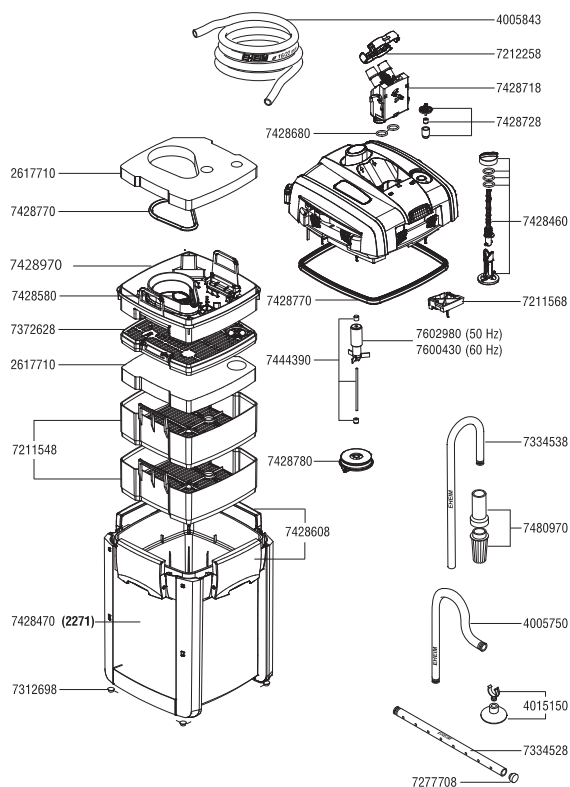

## モーターヘッド部

カミハタコード	エーハイムコード	品名
720678	7211568	モーターヘッド止水カバー
720682	7212258	ホースクランプ
720855	7428680	ホースアダプター用Oリングセット (大2個、小2個)
720857	7428718	ホースアダプター
720858	7428728	フロートセット
721345	7428460	エクステンダーセット
720863	7428770	Oリングセット (2点セット)
720864	7428780	ポンプカバー
720912	7444390	スピンドル/ラバー
721350	7602980	インペラー 50Hz用
721004	7600430	インペラー 60Hz用

## フィルターケース部

カミハタコード	エーハイムコード	品名
720677	7211548	ろ材コンテナ
721342	7372628	ろ材コンテナカバー
720790	7312698	クッションラバー
720846	7428580	逆流防止弁
720848	7428608	EZクリップ
721349	7428970	プレフィルターコンテナ
721346	7428470	フィルターケース (サイドカバー付き)

## フィルターパッド

カミハタコード	エーハイムコード	品名
721339	2617710	フィルターパッドセット (プレフィルター用粗目パッド1枚、細目パッド4枚入)
720408	2628710	活性炭フィルターパッド (3枚入)

## 吸水・排水部 (ホース径 吸水・排水共に16/22mm)

カミハタコード	エーハイムコード	品名
721340	4005750	オーバーフローパイプ (黒)
721341	4005843	ホース (3m巻) (黒)
720551	4015150	クリップ付吸着盤 (2個入)
721343	7334538	吸水パイプ (黒)
720761	7277708	止水栓 (2個入)
721344	7334528	シャワーパイプ (黒)
720973	7480970	ストレーナー (黒)