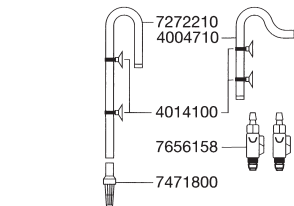

## エーハイムエコ コンフォート2236用パーツ モーターヘッド部

カミハタコード	エーハイムコード	品 名
720798	7314058	フィルターケースOリング
720912	7444390	スピンドル/ラバー
720977	7481010	ポンプ室用カバー
720978	7481020	ケース入りボール弁
721004	7600430	インペラー50/60共通

## フィルターケース部

カミハタコード	エーハイムコード	品 名
720789	7312628	マルチハンドル差し込み (2個入)
720790	7312698	クッションラバー(4個入)
720976	7481000	マルチハンドル
720979	7481030	ろ材コンテナ (1個・コンテナ蓋付)
720999	7600020	フィルターケース (マルチハンドル差込、クッションラバー付)

## 吸水・排水部 (ホース径 吸水・排水共に12/16mm)

カミハタコード	エーハイムコード	品 名
720487	4004710	オーバーフローパイプ
720732	7272210	吸水パイプ
720954	7471800	ストレーナー
721057	7656158	開閉タップ (1個)