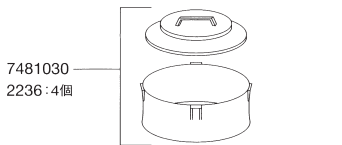

カミハタコード	エーハイムコード	品 名
720789	7312628	マルチハンドル差し込み (2個入)
720790	7312698	クッションラバー(4個入)
720976	7481000	マルチハンドル
720979	7481030	ろ材コンテナ (1個・コンテナ蓋付)
720999	7600020	フィルターケース (マルチハンドル差込、クッションラバー付)