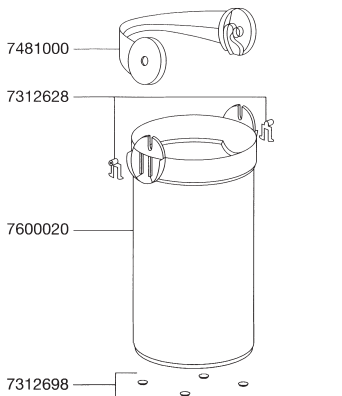

## エーハイムエコ コンフォート2236用パーツ モーターヘッド部

カミハタコード	エーハイムコード	品 名
720798	7314058	フィルターケースOリング
720912	7444390	スピンドル/ラバー
720977	7481010	ポンプ室用カバー
720978	7481020	ケース入りボール弁
721004	7600430	インペラー50/60共通

## フィルターケース部

カミハタコード	エーハイムコード	品 名
720789	7312628	マルチハンドル差し込み (2個入)
720790	7312698	クッションラバー(4個入)
720976	7481000	マルチハンドル
720979	7481030	ろ材コンテナ (1個・コンテナ蓋付)
720999	7600020	フィルターケース (マルチハンドル差込、クッションラバー付)

## 吸水・排水部 (ホース径 吸水・排水共に12/16mm)

カミハタコード	エーハイムコード	品 名
720487	4004710	オーバーフローパイプ
720732	7272210	吸水パイプ
720954	7471800	ストレーナー
721057	7656158	開閉タップ (1個)