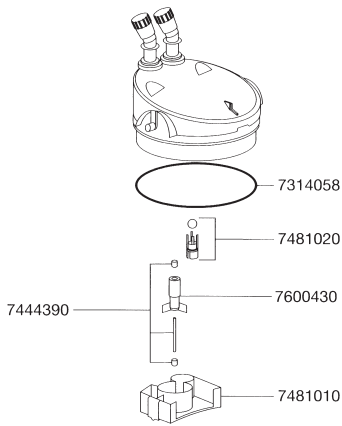

## エーハイムエコ コンフォート2236用パーツ モーターヘッド部

カミハタコード	エーハイムコード	品 名
720798	7314058	フィルターケースOリング
720912	7444390	スピンドル/ラバー
720977	7481010	ポンプ室用カバー
720978	7481020	ケース入りボール弁
721004	7600430	インペラー50/60共通

## 吸水・排水部 (ホース径 吸水・排水共に12/16mm)

カミハタコード	エーハイムコード	品 名
720487	4004710	オーバーフローパイプ
720732	7272210	吸水パイプ
720954	7471800	ストレーナー
721057	7656158	開閉タップ (1個)