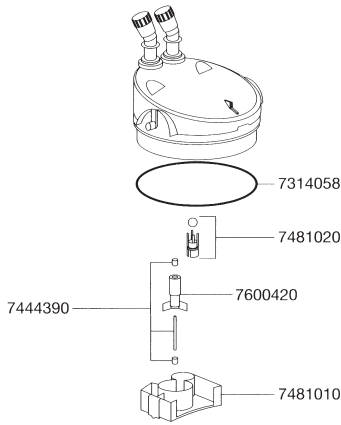

## エーハイムエコ コンフォート2232/2234用パーツ モーターヘッド部

カミハタコード	エーハイムコード	品名
720798	7314058	フィルターケースOリング
720912	7444390	スピンドル/ラバー(2232/2234用)
720977	7481010	ポンプ室用カバー
720978	7481020	ケース入りボール弁
721003	7600420	インペラーHz共通(2232/2234用)

## 吸水・排水部(ホース径 吸水・排水共に12/16mm)

カミハタコード	エーハイムコード	品名
720487	4004710	オーバーフローパイプ
720732	7272210	吸水パイプ
720734	7272310	ストレーナー
721057	7656158	開閉タップ(1個)