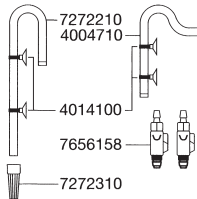

## フィルターケース部

カミハタコード	エーハイムコード	品名
720789	7312628	マルチハンドル差し込み(2個入)
720790	7312698	クッションラバー(4個入)
720976	7481000	マルチハンドル
720979	7481030	ろ材コンテナ(1個・コンテナ蓋付)
720997	7600000	フィルターケース 2232用(マルチハンドル差込、クッションラバー付)
720998	7600010	フィルターケース 2234用(マルチハンドル差込、クッションラバー付)

## 吸水・排水部(ホース径 吸水・排水共に12/16mm)

カミハタコード	エーハイムコード	品名
720487	4004710	オーバーフローパイプ
720732	7272210	吸水パイプ
720734	7272310	ストレーナー
721057	7656158	開閉タップ(1個)