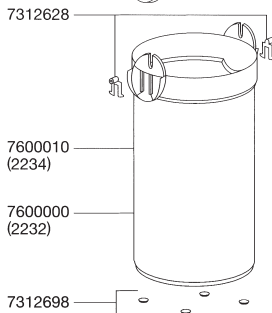

## エーハイムエコ コンフォート2232/2234用パーツ モーターヘッド部

カミハタコード	エーハイムコード	品名
720798	7314058	フィルターケースOリング
720912	7444390	スピンドル/ラバー(2232/2234用)
720977	7481010	ポンプ室用カバー
720978	7481020	ケース入りボール弁
721003	7600420	インペラーHz共通(2232/2234用)

## フィルターケース部

カミハタコード	エーハイムコード	品名
720789	7312628	マルチハンドル差し込み(2個入)
720790	7312698	クッションラバー(4個入)
720976	7481000	マルチハンドル
720979	7481030	ろ材コンテナ(1個・コンテナ蓋付)
720997	7600000	フィルターケース 2232用(マルチハンドル差込、クッションラバー付)
720998	7600010	フィルターケース 2234用(マルチハンドル差込、クッションラバー付)

## 吸水・排水部(ホース径 吸水・排水共に12/16mm)

カミハタコード	エーハイムコード	品名
720487	4004710	オーバーフローパイプ
720732	7272210	吸水パイプ
720734	7272310	ストレーナー
721057	7656158	開閉タップ(1個)