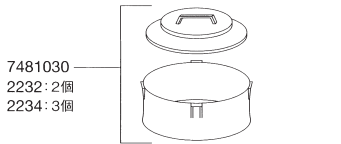

カミハタコード	エーハイムコード	品名
720789	7312628	マルチハンドル差し込み(2個入)
720790	7312698	クッションラバー(4個入)
720976	7481000	マルチハンドル
720979	7481030	ろ材コンテナ(1個・コンテナ蓋付)
720997	7600000	フィルターケース 2232用(マルチハンドル差込、クッションラバー付)
720998	7600010	フィルターケース 2234用(マルチハンドル差込、クッションラバー付)