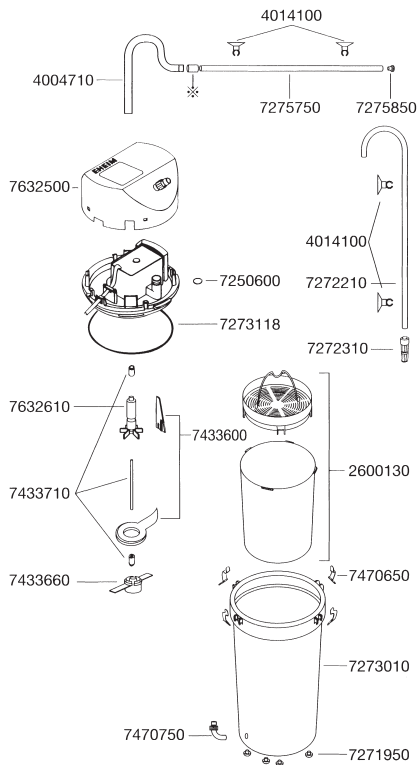

エーハイムクラシック2213 (2213320/2213330)

※パイプ接続の為のホース(4004940)

50Hz、60Hz別の2213用インペラー(※1)

カミハタコード	エーハイムコード	品名
721016	7632600	インペラー50Hz
721017	7632610	インペラー60Hz

エーハイムクラシック2213用パーツ モーターヘッド部

カミハタコード	エーハイムコード	品名
720697	7250600	モーター部Oリング(2個入)
720740	7273118	フィルターケースOリング
720872	7433600	インペラーケースカバー
720874	7433660	スピンドル受け
720876	7433710	スピンドル/ラバー
721014	7632500	モーターヘッドカバー
721017	7632610	インペラー50/60Hz共通(※1)

フィルターケース部

カミハタコード	エーハイムコード	品名
720314	2600130	2213用ろ材コンテナ
720729	7271950	クッションラバー(5個入)
720738	7273010	フィルターケース
720739	7273050	ろ材固定盤
720951	7470650	フック(4個入)
720953	7470750	フィルター吸水口(Oリング付)

注:フィルターケースには「フック、クッションラバー、フィルター吸水口」は付いておりません

吸水・排水部(ホース径 吸水・排水共に12/16mm)

カミハタコード	エーハイムコード	品名
720487	4004710	オーバーフローパイプ
720732	7272210	吸水パイプ
720734	7272310	ストレーナー
720748	7275750	シャワーパイプ
720751	7275850	止水栓(2個入)

エーハイムクラシック2213用アクセサリ <吸水>

カミハタコード	エーハイムコード	品名
720474	4004412	ダブルタップ(Φ12/16mm用)
720476	4004512	タップ(Φ12/16mm用)
720491	4004950	T-ジョイント
720547	4014050	エルボーコネクター
720549	4014300	ホースケーシング(2個入)
720479	4004551	パイプクリーナー
720500	4005570	ホースクリーナーセット
720548	4014100	クリップ付吸着盤(2個入)
720488	4004800	プラスチックパイプ(1m)
720489	4004940	ホース(1mにつき)Φ12/16mm
720490	4004949	ホース(3m巻)Φ12/16mm
720415	3535000	エーハイム油膜取り(小)
720477	4004530	ホースバンド(2個入)

フィルターパッド(エーハイム2213専用ろ材)

カミハタコード	エーハイムコード	品名
720398	2628131	活性炭フィルターパッド(3枚入)
720347	2616136	細目フィルターパッド(3枚入)
720344	2616132	粗目フィルターパッド(2枚入)
720209	2213998	細目フィルターパッド(6枚入)

<排水>

カミハタコード	エーハイムコード	品名
720474	4004412	ダブルタップ(Φ12/16mm用)
720476	4004512	タップ(Φ12/16mm用)
720491	4004950	T-ジョイント
720547	4014050	エルボーコネクター
720549	4014300	ホースケーシング(2個入)
720479	4004551	パイプクリーナー
720500	4005570	ホースクリーナーセット
720548	4014100	クリップ付吸着盤(2個入)
720488	4004800	プラスチックパイプ(1m)
720489	4004940	ホース(1mにつき)Φ12/16mm
720490	4004949	ホース(3m巻)Φ12/16mm
720486	4004700	ジェットパイプ
720485	4004651	ディフューザー
720112	1550000	エーハイムネットバッグフリーサイズ
720477	4004530	ホースバンド(2個入)