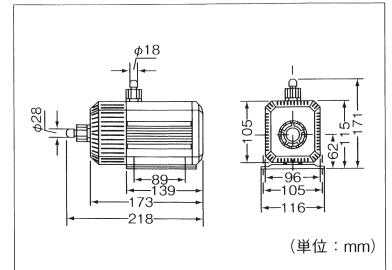

エーハイム 水陸両用ポンプ 1262

ポンプ性能とは、モーター部分を単独運転させたときの理論上の最大流量を示します。使用環境により実際の流量とは異なります。

エーハイム1262用パーツ モーターヘッド部 (ホース径 吸水25/34mm 排水16/22mm)

カミハタコード	エーハイムコード	品名
720717	7268259	フック装着盤
720719	7268409	下部カバー
720721	7269350	Oリング
720722	7269450	キャリーハンドル
720895	7443100	スピンドル/ラバー
720898	7443670	スピンドル受け
720967	7479950	出水口
721040	7653058	インペラー50Hz
721041	7653068	インペラー60Hz

フィルターケース部

カミハタコード	エーハイムコード	品名
720329	2615600	スポンジフィルター
720716	7268109	スポンジフィルターカバー
720718	7268359	止水栓
720896	7443500	吸水口

エーハイム1262用アクセサリ

エーハイムホースの接続で下記の豊富なアクセサリが使用できます。

<吸水>

カミハタコード	エーハイムコード	品名
720500	4005570	ホースクリーナーセット
720520	4007410	ダブルタップ (Φ25/34mm用)
720521	4007510	タップ (Φ25/34mm用)
720554	4017200	エルボーコネクター
720524	4007551	パイプクリーナー
720555	4017300	クリップ付吸着盤 (2個入)
720522	4007530	ホースバンド (2個入)
720525	4007940	ホース (1mにつき) Φ25/34mm
720760	7277650	吸水パイプ
720957	7472950	ストレーナー

<排水>

カミハタコード	エーハイムコード	品名
720495	4005410	ダブルタップ (Φ16/22mm用)
720496	4005510	タップ (Φ16/22mm用)
720550	4015100	エルボーコネクター
720510	4005950	T-ジョイント
720551	4015150	クリップ付吸着盤 (2個入)
720503	4005651	ディフューザー
720499	4005551	パイプクリーナー
720500	4005570	ホースクリーナーセット
720497	4005530	ホースバンド (2個入)
720504	4005710	オーバーフローパイプ
720508	4005940	ホース (1mにつき) Φ16/22mm
720509	4005949	ホース (3m巻) Φ16/22mm
720759	7277608	シャワーパイプ
720761	7277708	止水栓