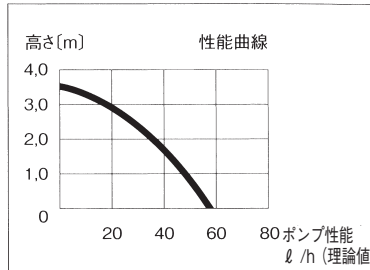

エーハイム 水陸両用ポンプ 1262

ポンプ性能とは、モーター部分を単独運転させたときの理論上の最大流量を示します。使用環境により実際の流量とは異なります。

エーハイム1262用パーツ モーターヘッド部 (ホース径 吸水25/34mm 排水16/22mm)

カミハタコード	エーハイムコード	品名
720717	7268259	フック装着盤
720719	7268409	下部カバー
720721	7269350	Oリング
720722	7269450	キャリーハンドル
720895	7443100	スピンドル/ラバー
720898	7443670	スピンドル受け
720967	7479950	出水口
721040	7653058	インペラー50Hz
721041	7653068	インペラー60Hz