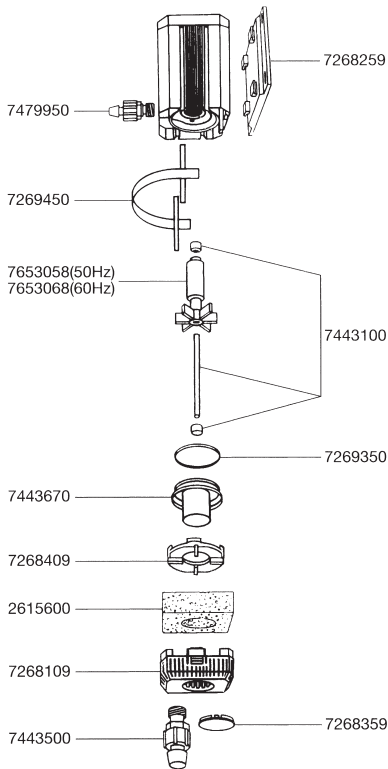

エーハイム 水陸両用ポンプ 1262

ポンプ性能とは、モーター部分を単独運転させたときの理論上の最大流量を示します。使用環境により実際の流量とは異なります。

エーハイム1262用パーツ モーターヘッド部 (ホース径 吸水25/34mm 排水16/22mm)

カミハタコード	エーハイムコード	品名
720717	7268259	フック装着盤
720719	7268409	下部カバー
720721	7269350	Oリング
720722	7269450	キャリーハンドル
720895	7443100	スピンドル/ラバー
720898	7443670	スピンドル受け
720967	7479950	出水口
721040	7653058	インペラー50Hz
721041	7653068	インペラー60Hz

フィルターケース部

カミハタコード	エーハイムコード	品名
720329	2615600	スポンジフィルター
720716	7268109	スポンジフィルターカバー
720718	7268359	止水栓
720896	7443500	吸水口

エーハイム1262用アクセサリ

エーハイムホースの接続で下記の豊富なアクセサリが使用できます。

<吸水>

カミハタコード	エーハイムコード	品名
720500	4005570	ホースクリーナーセット
720520	4007410	ダブルタップ (Φ25/34mm用)
720521	4007510	タップ (Φ25/34mm用)
720554	4017200	エルボーコネクター
720524	4007551	パイプクリーナー
720555	4017300	クリップ付吸着盤 (2個入)
720522	4007530	ホースバンド (2個入)
720525	4007940	ホース (1mにつき) Φ25/34mm
720760	7277650	吸水パイプ
720957	7472950	ストレーナー

<排水>

カミハタコード	エーハイムコード	品名
720495	4005410	ダブルタップ (Φ16/22mm用)
720496	4005510	タップ (Φ16/22mm用)
720550	4015100	エルボーコネクター
720510	4005950	T-ジョイント
720551	4015150	クリップ付吸着盤 (2個入)
720503	4005651	ディフューザー
720499	4005551	パイプクリーナー
720500	4005570	ホースクリーナーセット
720497	4005530	ホースバンド (2個入)
720504	4005710	オーバーフローパイプ
720508	4005940	ホース (1mにつき) Φ16/22mm
720509	4005949	ホース (3m巻) Φ16/22mm
720759	7277608	シャワーパイプ
720761	7277708	止水栓